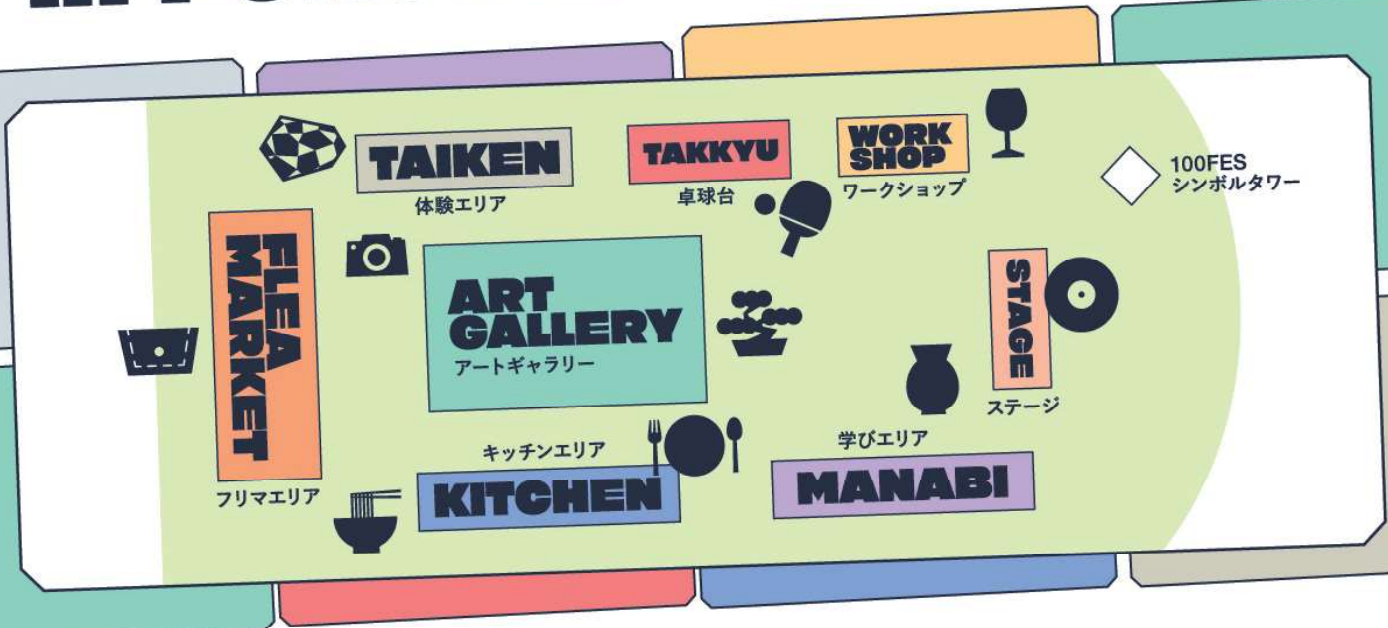

# 100 FES in FUKUOKA 2024.11.9 SAT

@ FUKUOKA DAIMYO GARDEN CITY PARK

盆栽 / 彫刻 / DJ / フェス飯 / ステンドグラス / フリーマーケット  
ワークショップ / 陶芸 / 浴衣着付け / 屋台飯 / ラーメン / Bar  
ばあちゃん飯 / レザークラフト / プロマイド撮影 / 古着 / ライブ

🍷 🍴 🍷 📷 🍶 🍷 🍷  
2024年11月9日(土) @福岡大名ガーデンシティ・パーク 入場無料

# 100 FES in FUKUOKA

2024年11月9日(土)  
@福岡大名ガーデンシティ・パーク  
11:00~19:00 入場無料

※雨天時は、ステージイベント決行。ブース出展については一部実施。  
主催：福岡市福祉局福岡100推進課 イベントパートナー：うきはの宝株式会社