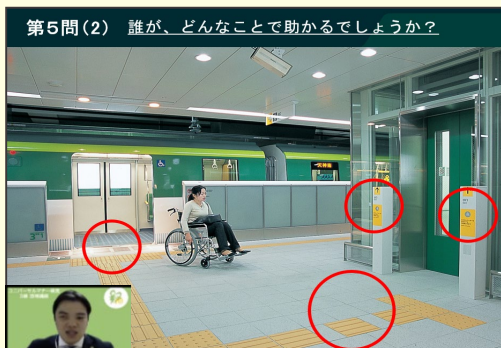

方法

かいじょう じゅこう ○会場での受講

アクロス福岡(607会議室)で開催します。
くわ かくにん
詳しくはホームページをご確認ください。

じゅこう ○オンライン(インターネット)での受講

自宅等でパソコンやスマートフォンを利用して、
ライブ配信の講座を受講いただけます。
チャット機能により、リアルタイムで講師とのやりとりができます。

※ インターネット接続にかかる通信料は
受講者の負担となります。

▲ オンライン受講イメージ