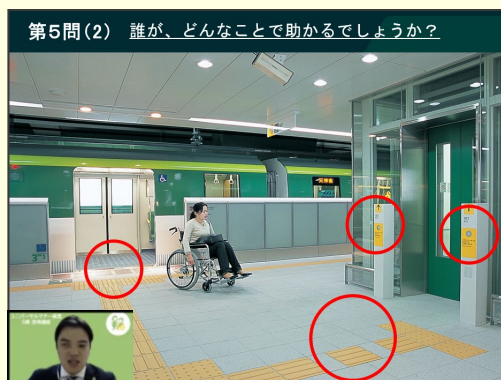

講座内容

★は福岡版オリジナル

講義 (70分)

1. ・障がいとは何か
   - ・高齢者や障がい者への向き合い方
   - ・困っている人を見かけたときの対応
2. ★コロナ下での障がい者の生活と心理

演習 (70分)

- ★市の身近なユニバーサルデザインの事例
- ★新しい生活様式の中でも実践できるユニバーサルマナー

対象

全国どこでもどなたでも受講できます。
小学生も受けられます。

(各回100名、先着順)

方法

会場での受講

JR九州ホール(JR博多シティ9階)で開催
します。詳しくはホームページをご確認ください。

オンライン(インターネット)での受講

自宅等でパソコンやスマートフォンを利用して、
ライブ配信の講座を受講いただけます。
チャット機能により、リアルタイムで講師との
やりとりができます。

※ インターネット接続にかかる通信料は
受講者の負担となります。

日程

会場での受講

① 8月28日(日) 10時~12時30分

オンライン(インターネット)での受講

② 9月10日(土) 13時~15時30分

③ 11月19日(土) 10時~12時30分

受講料

5,500円(税込)

認定証

ユニバーサルマナー検定3級認定証を
後日送付します。

申込

下記ホームページから、希望する
受講日の7日前までにお申込みください。

<https://www.universal-manners.jp/fukuoka_city>

▲ オンライン受講イメージ

「ユニバーサルマナー検定2級」の開催のお知らせ

車いすの操作方法や視覚障がい者の誘導方法など、実践的なサポート方法やより詳しい知識を学ぶことができる「ユニバーサルマナー検定2級」も福岡市で開催されます。すべて実地開催です。詳しくはホームページをご確認ください。

① 8月28日(日) 13時30分~18時30分、② 10月16日(日) 10時~15時30分、③ 12月10日(土) 10時~15時30分

助けあいアプリ「Mayii(メイアイ)」

ユニバーサル都市・福岡賞2019最優秀賞。
困った人と助けたい人をマッチング
する助けあいアプリ。受講後、検定で
学んだことのおさらいができます。
ぜひダウンロードしてお楽しみ下さい。

iOS版

Android版

「ユニバーサル都市・福岡」公式Instagram

「ユニバーサルデザイン」が導入されている
場所やサービス、取り組みなどについて
紹介するInstagramを開設しています。
ぜひご覧ください。